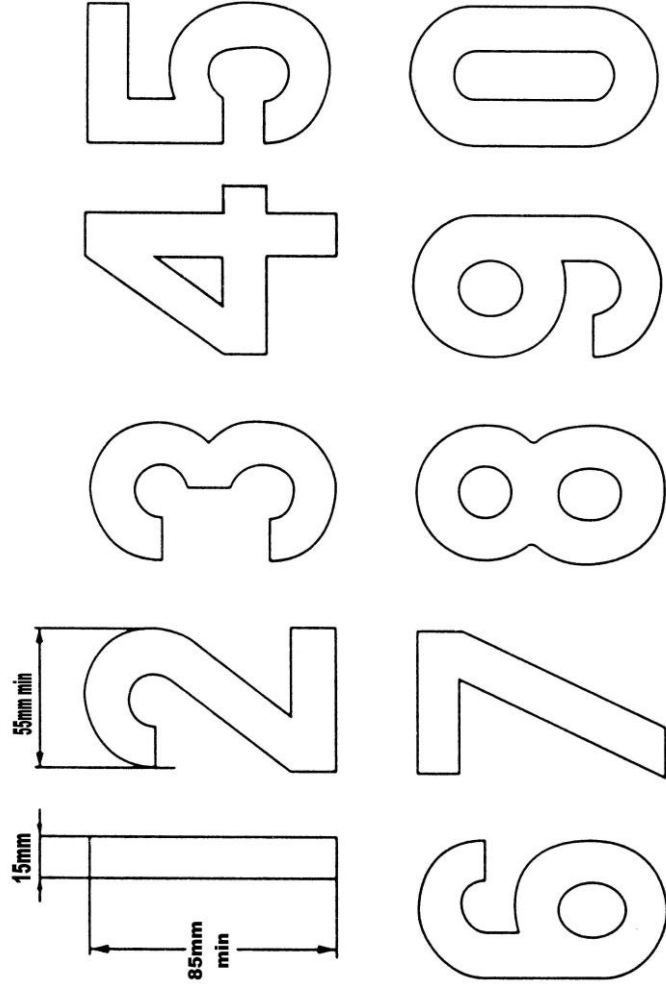

Campeonato de España de Enduro 2025 Diseño de Dorsal - Todas las Categorías

En caso de controversia con el diseño del dorsal o las cifras, el Comisario Técnico decidirá sobre el mismo, y en caso necesario entregará al Piloto un nuevo juego.

Normativa Cifras - Medidas

Futura Heavy

0 1 2 3 4 5 6 7 8 9

Futura Heavy Italic

0 1 2 3 4 5 6 7 8 9

Univers Bold

0 1 2 3 4 5 6 7 8 9

Univers Bold Italic

0 1 2 3 4 5 6 7 8 9

Oliver Med.

0 1 2 3 4 5 6 7 8 9

Oliver Med. Italic

0 1 2 3 4 5 6 7 8 9

Franklin Gothic

0 1 2 3 4 5 6 7 8 9

Franklin Gothic Italic

0 1 2 3 4 5 6 7 8 9