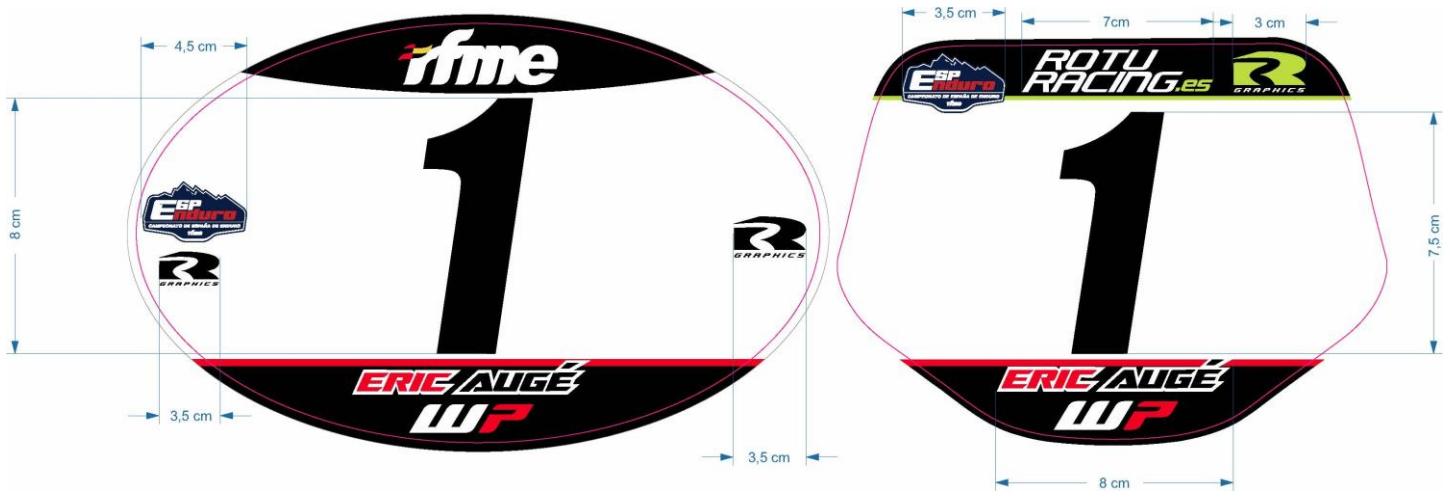

Campeonato de España de Enduro 2025 Diseño de Dorsal - Todas las Categorías

En caso de controversia con el diseño del dorsal o las cifras, el Comisario Técnico decidirá sobre el mismo, y en caso necesario entregará al Piloto un nuevo juego.

Normativa Cifras - Medidas

Futura Heavy

0 1 2 3 4 5 6 7 8 9

Futura Heavy Italic

0 1 2 3 4 5 6 7 8 9

Univers Bold

0 1 2 3 4 5 6 7 8 9

Univers Bold Italic