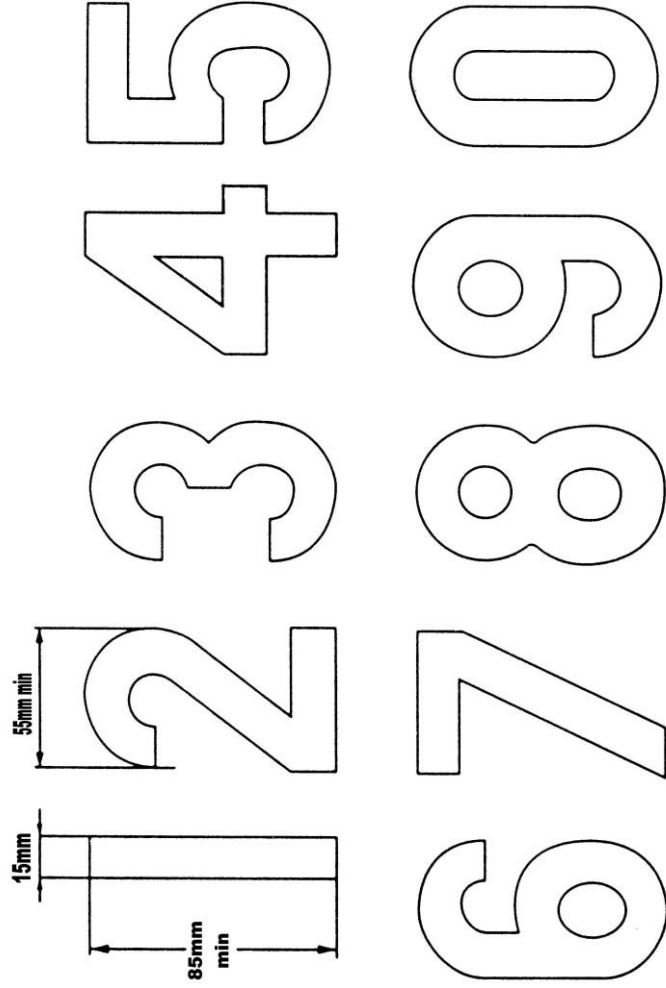

Campeonato de España de Enduro 2024 Diseño de Dorsal - Todas las Categorías

En caso de controversia con el diseño del dorsal o las cifras, el Comisario Técnico decidirá sobre el mismo, y en caso necesario entregará al Piloto un nuevo juego.

Normativa Cifras - Medidas

Futura Heavy

0 1 2 3 4 5 6 7 8 9

Futura Heavy Italic

0 1 2 3 4 5 6 7 8 9

Univers Bold

0 1 2 3 4 5 6 7 8 9

Univers Bold Italic

0 1 2 3 4 5 6 7 8 9

Oliver Med.

0 1 2 3 4 5 6 7 8 9

Oliver Med. Italic

0 1 2 3 4 5 6 7 8 9

Franklin Gothic

0 1 2 3 4 5 6 7 8 9

Franklin Gothic Italic

0 1 2 3 4 5 6 7 8 9