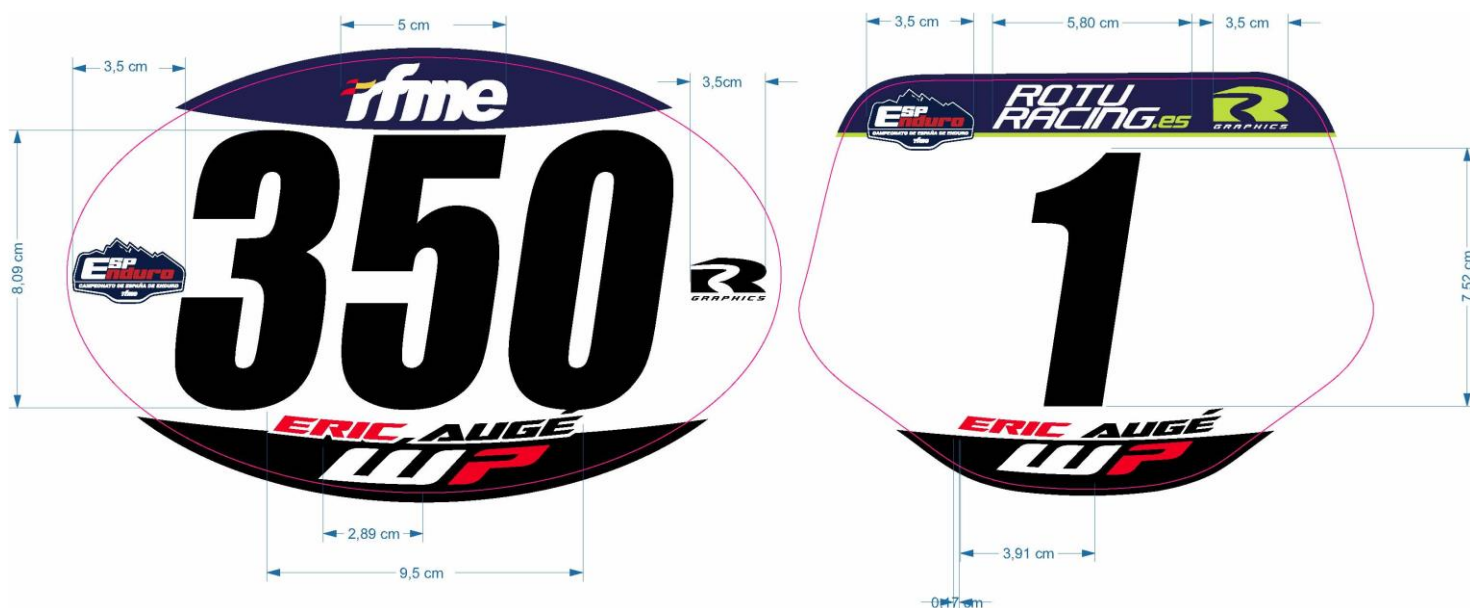

Campeonato de España de Enduro 2024 Diseño de Dorsal - Todas las Categorías

En caso de controversia con el diseño del dorsal o las cifras, el Comisario Técnico decidirá sobre el mismo, y en caso necesario entregará al Piloto un nuevo juego.

Normativa Cifras - Medidas

Futura Heavy

0 1 2 3 4 5 6 7 8 9

Futura Heavy Italic

0 1 2 3 4 5 6 7 8 9

Univers Bold

0 1 2 3 4 5 6 7 8 9

Univers Bold Italic