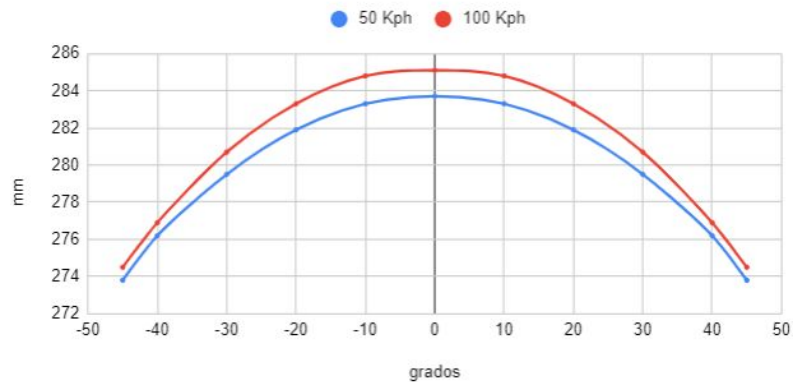

Datos Técnicos Neumáticos Moto3 / KR189 / KR389

DRY	SIZE	SLICK	RIM recomended (inches)	CROWN Ø (mm)	SHOULDER Ø (mm)	WIDTH (mm)	GROWTH (mm)	WEIGHT (kg)	TARGET PRESSURE range (bar)	WARMERS TEMPERATURE °C
FRONT	90/80R17	Moto3	2.5	576	509	88	5.1	2.95	2.0 - 2.3	60°C - 70°C
REAR	115/75R17	Moto3	3.5	601.3	512	115.1	4.3	4	1.9 - 2.2	70°C - 90°C
WETS									COLD PRESSURE	
FRONT	95/70R17	KR189	2.5	576	509	88	N/A	2.75	2.2	N/A
REAR	115/70R17	KR389	3.5	600	512	117	N/A	3.85	2.0	

ROLLING RADIUS - Front