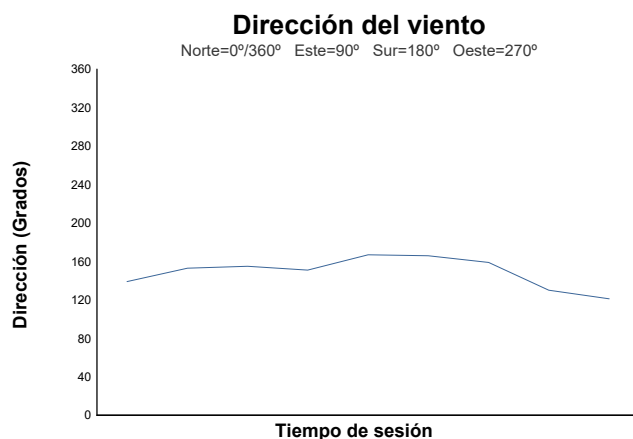

ESBK ESTORIL
Supersport NG
Warm-Up
Informe meteorológico

Estado de pista: **MOJADO**