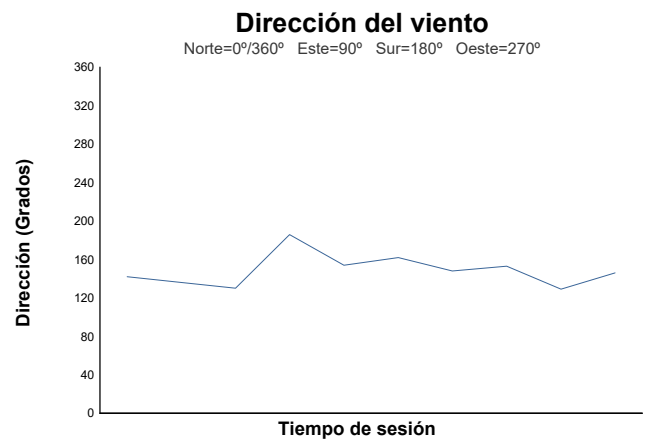

ESBK ESTORIL
SS300
Warm-Up
Informe meteorológico

Estado de pista: **MOJADO**