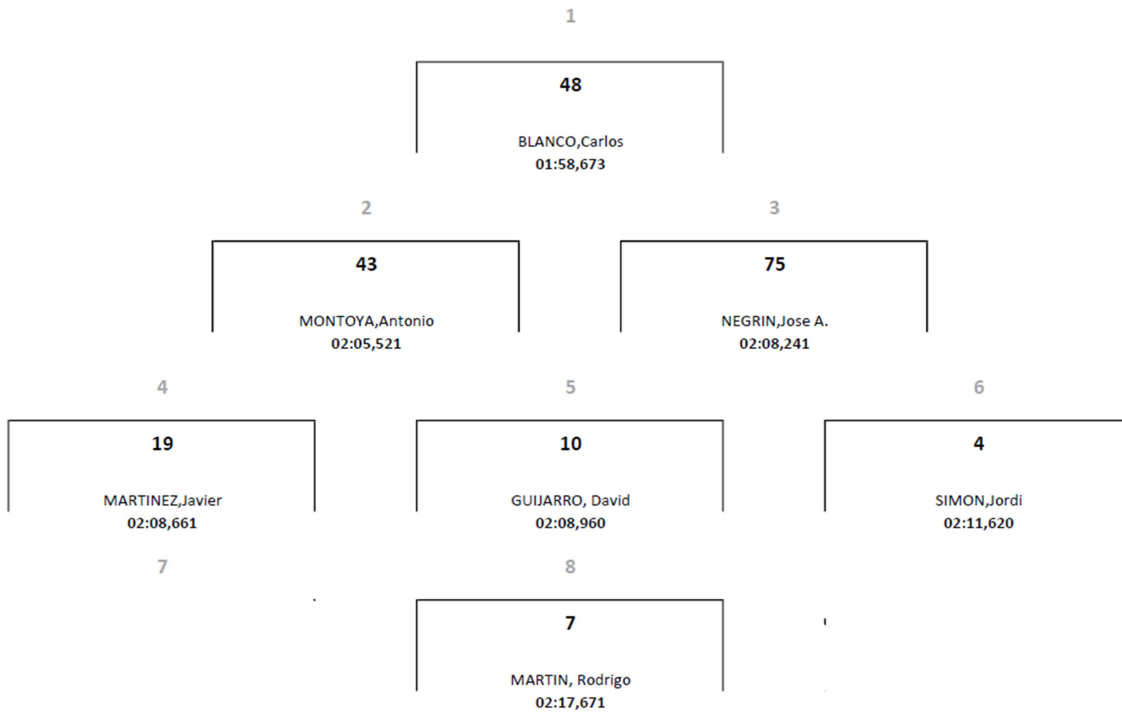

CAMPEONATO DE ESPAÑA DE SUPERBIKE - HANDY ESBK
PARRILLA DE SALIDA

CAMPEONATO DE ESPAÑA DE SUPERBIKE - HANDY ESBK
PARRILLA DE SALIDA